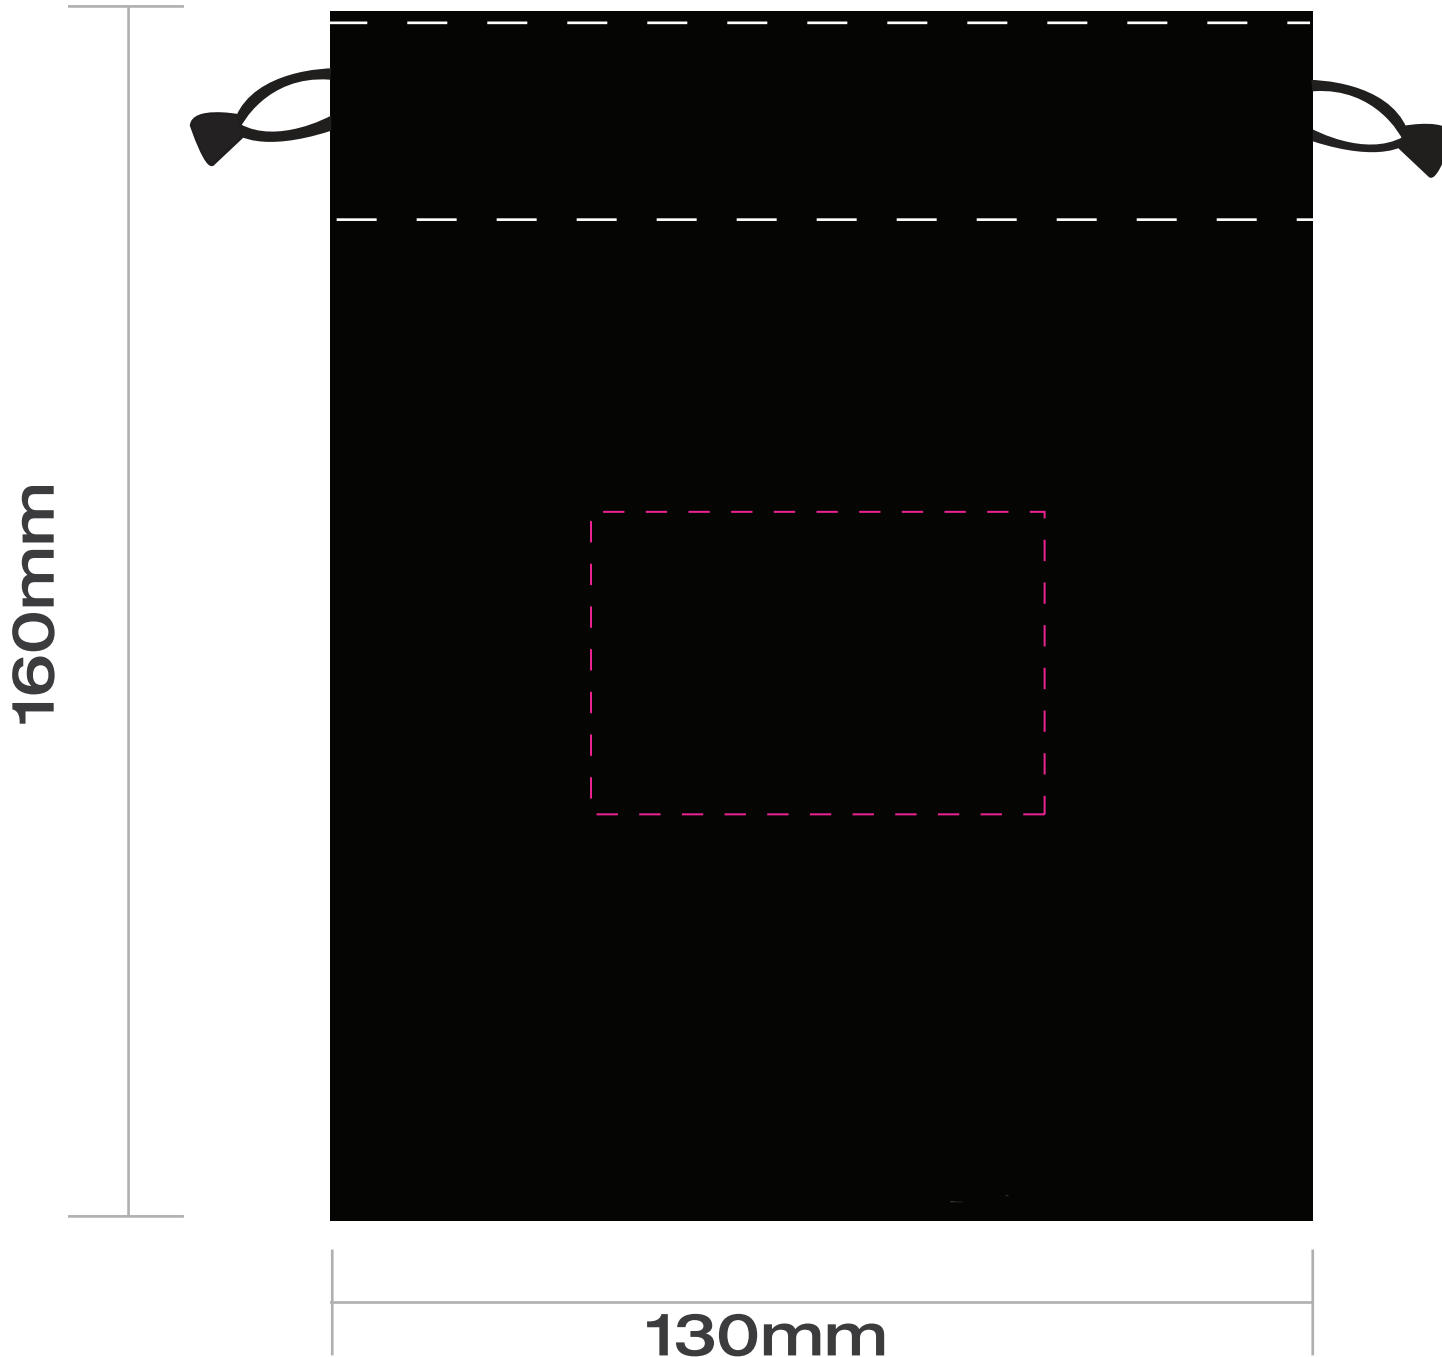

## Embroidered Bags

Print Area -60x40mm