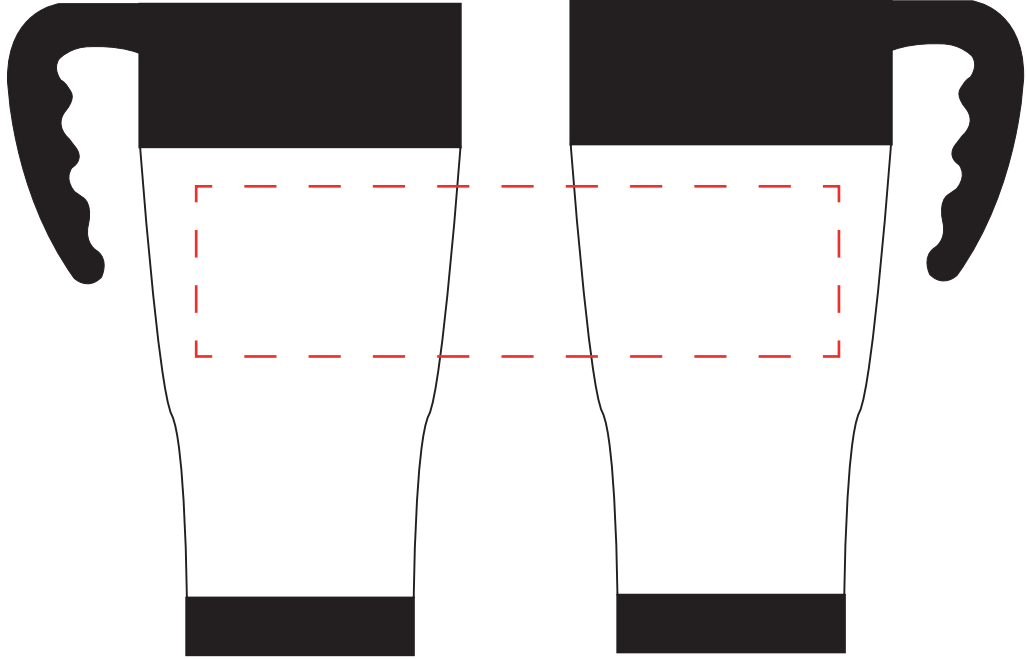

50%

100%  
45mm

170mm