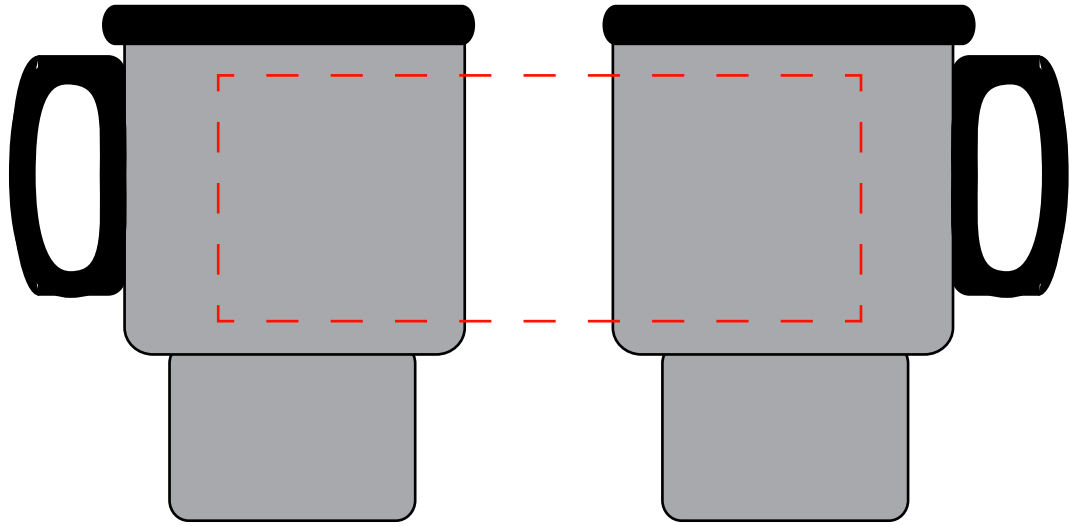

50%

65mm

170mm