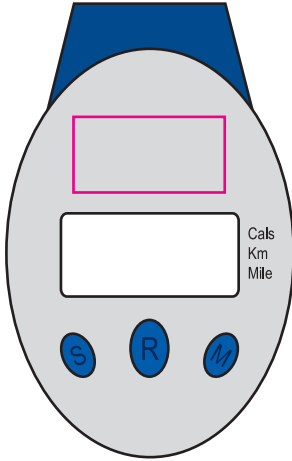

Item: 5521 - Pedometer
Print Area: 20mm x 10mm
Position: Central above display

5521.52

5521.50