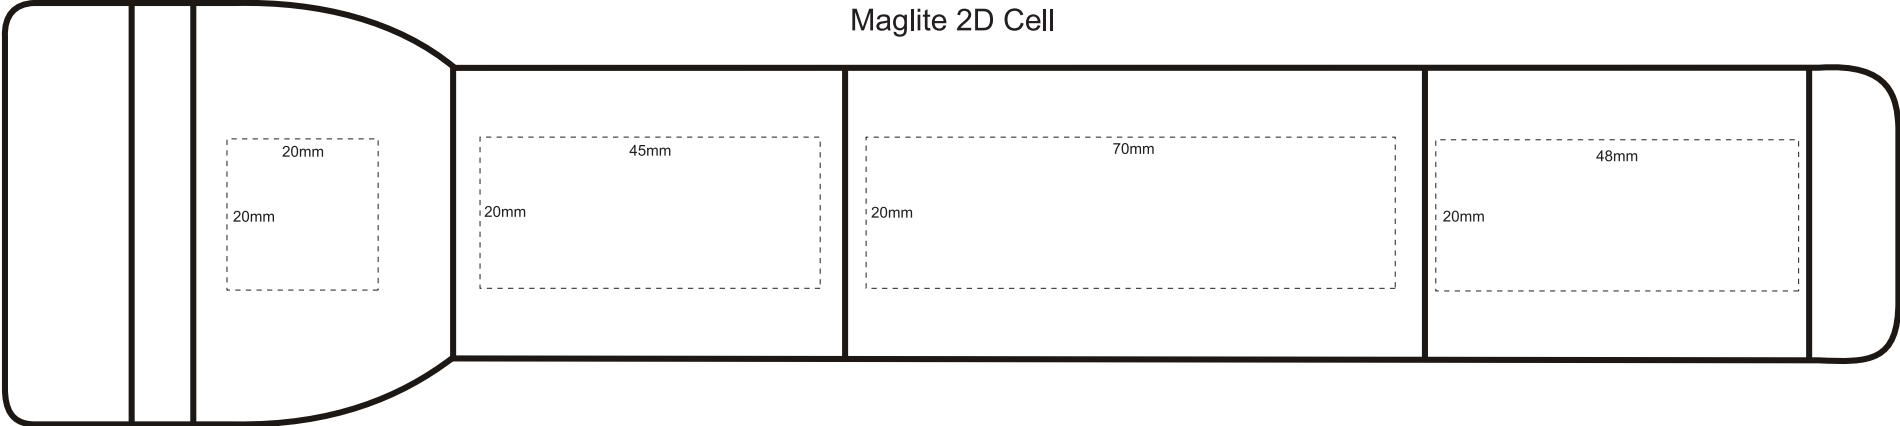

Maglite 2D Cell

cm  
ACTUAL SIZE