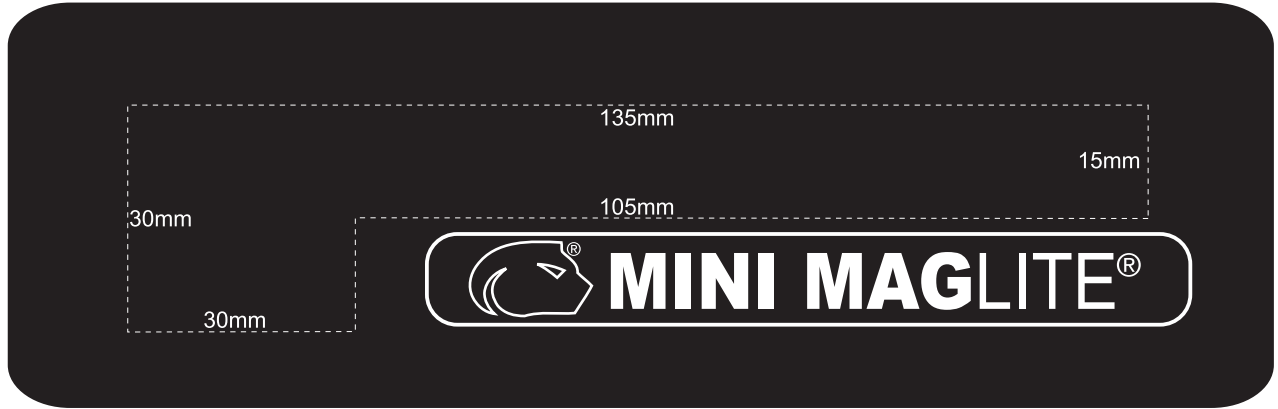

Mini Maglite AAA

Mini Maglite AAA Box

cm  
ACTUAL SIZE