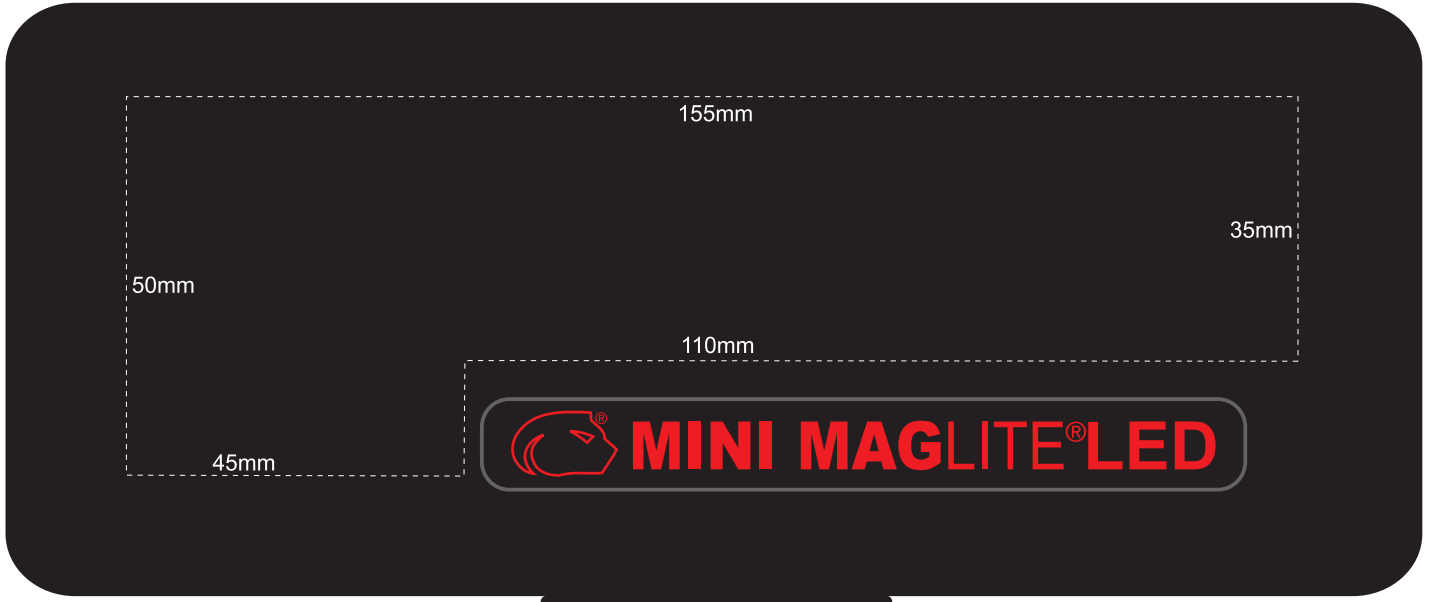

Mini Maglite LED 2AA

Mini Maglite LED 2AA Box

cm
ACTUAL SIZE